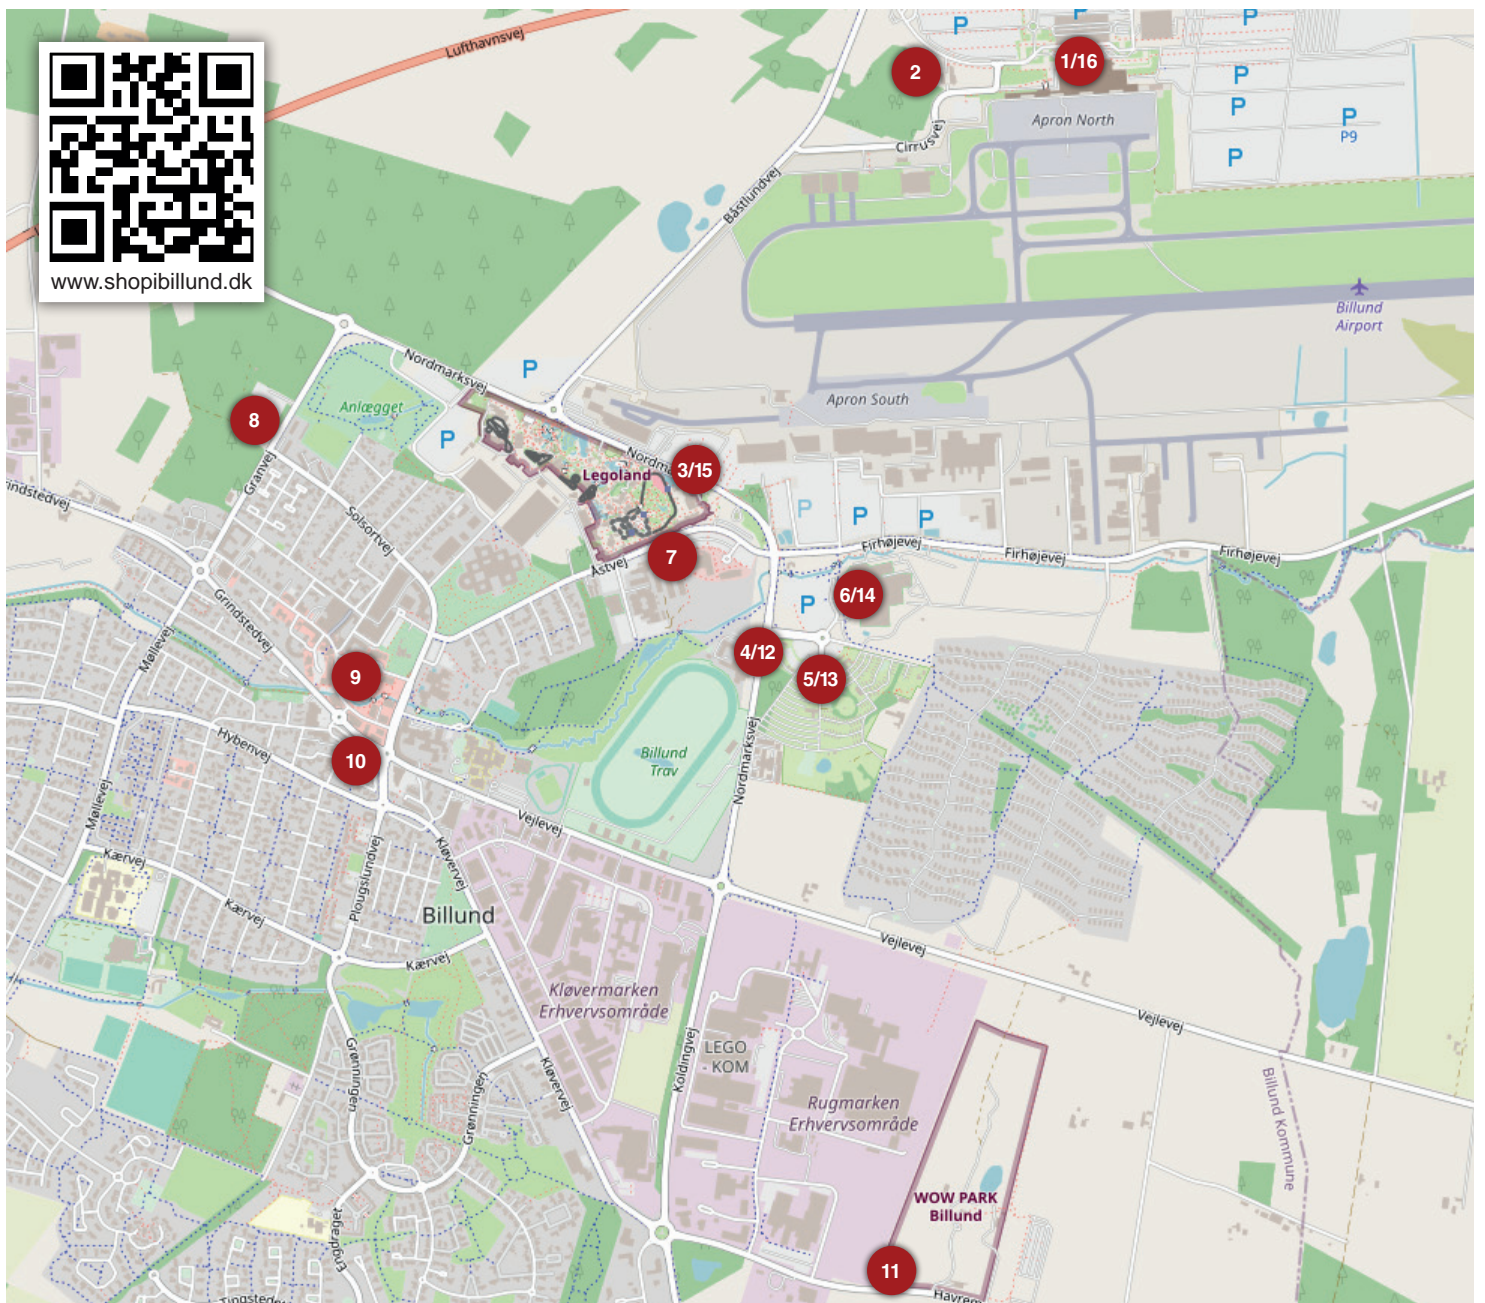

I SAMARBEJDE MED

AIRPORT HOTEL
BÜHLMANN

HOTEL SVANEN
BILLUND

LEGOLAND
VILLAGE

Eilehammers Allé 3 · DK-7190 Billund · www.lalandia.dk

THE
LÖDGE
BILLUND

HOTEL
LEGOLAND

LEGOLAND
BILLUND

GRATIS/FREE SHUTTLE BUS

Tryk: Billund Ugeavis 7533 1218

www.shopibillund.dk

Gratis/Free Shuttle Bus - Timetable 1/7 2024 - 31/8 2024

Mandag - Søndag /Monday - Sunday

*I ugerne 29-30-31 køres der om til Wow park på de sidste ture tirsdag-onsdag-torsdag

*During weeks 29, 30, and 31, the final trips scheduled for Tuesday, Wednesday, and Thursday will be rerouted to Wow Park.

1	Billund Airport	9.00	10.00	11.00	12.00	13.00	15.00	16.00	17.00	18.00	19.00
2	Airport Hotel	9.04	10.04	11.04	12.04	13.04	15.04	16.04	17.04	18.04	19.04
3	LEGOLAND Parken	9.09	10.09	11.09	12.09	13.09	15.09	16.09	17.09	18.09	19.09
4	Hotel Svanen/The Lodge	9.12	10.12	11.12	12.12	13.12	15.12	16.12	17.12	18.12	19.12
5	LEGOLAND Village	9.14	10.14	11.14	12.14	13.14	15.14	16.14	17.14	18.14	19.14
6	Lalandia	9.15	10.15	11.15	12.15	13.15	15.15	16.15	17.15	18.15	19.15
7	Hotel LEGOLAND	9.17	10.17	11.17	12.17	13.17	15.17	16.17	17.17	18.17	19.17
8	Fjernparkering	9.22	10.22	11.22	12.22	13.22	15.22	16.22	17.22	18.22	19.22
9	LEGO House	9.26	10.26	11.26	12.26	13.26	15.26	16.26	17.26	18.26	19.26
10	Refborg	9.29	10.29	11.29	12.29	13.29	15.29	16.29	17.29	18.29	19.29
11	WOW Park	9.35	10.35	11.35	12.35	13.35	15.35	16.35	17.35		
12	Hotel Svanen/The Lodge	9.39	10.39	11.39	12.39	13.39	15.39	16.39	17.39	18.39	19.39
13	LEGOLAND Village	9.41	10.41	11.41	12.41	13.41	15.41	16.41	17.41	18.41	19.41
14	Lalandia	9.42	10.42	11.42	12.42	13.42	15.42	16.42	17.42	18.42	19.42
15	LEGOLAND Parken	9.44	10.44	11.44	12.44	13.44	15.44	16.44	17.44	18.44	19.44
16	Airport Hotel	9.47	10.47	11.47	12.47	13.47	15.47	16.47	17.47	18.47	19.47